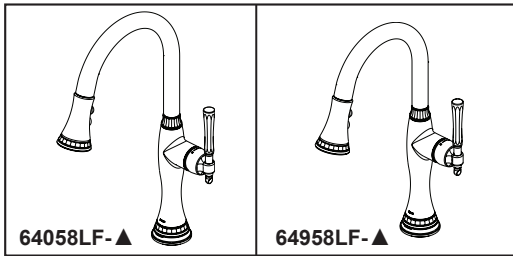

BRIZO®

KITCHEN FAUCETS

- Tulham® Collection
- Single Handle Pull-Down

▲ Designate proper finish suffix

FEATURES:

- MagneDock® Magnetic Docking
- SmartTouch® Technology with TempID - tap on/off functionality with temperature indicating LED light

STANDARD SPECIFICATIONS:

- Max flow rate 1.8 gpm @ 60 psi, 6.8 L/min @ 414 kPa
- One hole mount
- Euro-motion ceramic cartridge
- Spout rotates 360°
- Two-function wand; Aerated stream or spray
- Dual integral check valves in sprayer
- LED light indicates water temperature and signals when batteries run low.

WARRANTY

- Parts and Finish – Lifetime limited warranty; or for commercial purchasers, 10 years for multi-family residential (apartments and condominiums) and 5 years for all other commercial uses, in each case from the date the product is received by the original purchaser or their authorized representative (installation contractor, etc.).
- Electronic Parts and Batteries (if applicable) – 5 years from the date that the product is received by the original purchaser or their authorized representative (installation contractor, etc.); or for commercial purchasers, 1 year from the date that the product is received by the original purchaser or their authorized representative (installation contractor, etc.). No warranty is provided on batteries.
- Please go to www.brizo.com for the complete details of our limited warranty.

COMPLIES WITH:

- ASME A112.18.1 / CSA B125.1
- NSF/ANSI/CAN 61 & 372
- ♿ ICC/ANSI A117.1 - Valve control only