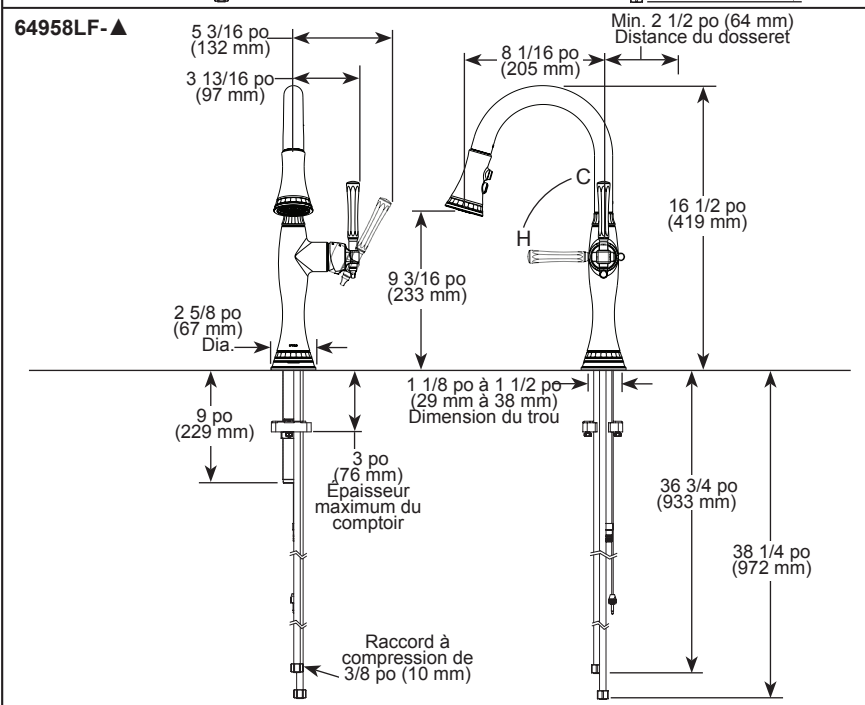

▲ Désigner le suffixe de finition approprié

BRIZO^{MD}

ROBINETS DE CUISINE

- Collection Tulham^{MD}
- Rétractable à poignée unique

CARACTÉRISTIQUES :

- Ancrage magnétique MagneDock^{MD}
- Technologie SmartTouch^{MD} avec TempID – pour ouvrir et couper l'eau au toucher avec un voyant DEL indiquant la température

SPÉCIFICATIONS STANDARDS :

- Débit maximal 1,8 gal./min à 60 psi, 6,8 L/min à 414 kPa
- Installation monotrou
- Cartouche céramique Euro-motion
- Bec pivotant à 360°
- Douchette à deux fonctions : jet aéré ou pulvérisation
- Deux clapets anti-retour intégrés dans la douchette
- Le voyant LED indique la température de l'eau et lorsque les piles sont faibles.

GARANTIE

- Pièces et finition – Garantie à vie limitée; ou pour les clients commerciaux, 10 ans pour les résidences multifamiliales (appartements et condominiums) et 5 ans pour tout autre usage commercial, dans tous les cas à compter de la date de réception du produit par l'acheteur initial ou son représentant autorisé (installateur, etc.).
- Pièces électroniques et piles (le cas échéant) - 5 ans à compter de la date de réception du produit par l'acheteur initial ou son représentant autorisé (installateur, etc.) ou pour les clients commerciaux, 1 an à compter de la date de réception du produit par l'acheteur initial ou son représentant autorisé (installateur, etc.). Aucune garantie n'est fournie sur les batteries
- Veuillez consulter fr.brizofaucet.ca pour tous les détails de notre garantie limitée.

CONFORME À :

- ASME A112.18.1 / CSA B125.1
- NSF/ANSI/CAN 61 et 372
- ♿ ICC/ANSI A117.1 - Contrôle de la soupape seulement

RP101659▲
Modèles compatibles avec plaque de finition à trois trous en option (non incluse)