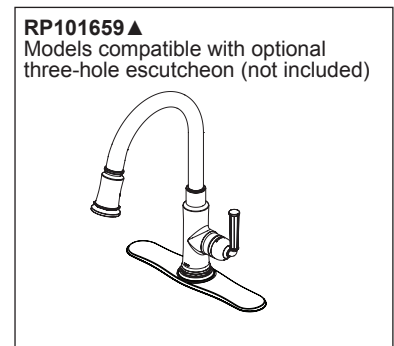

Brizo Kitchen & Bath Company reserves the right (1) to make changes in specifications and materials, and (2) to change or discontinue models, both without notice or obligation. Dimensions are for reference only. See current full-line price book or www.brizo.com for finish options and product availability.

Brizo Kitchen & Bath Company

55 E. 111th Street, Carmel, IN 46280
350 South Edgeware Road, St. Thomas, ON N5P 4L1
© 2026 Brizo Kitchen & Bath Company