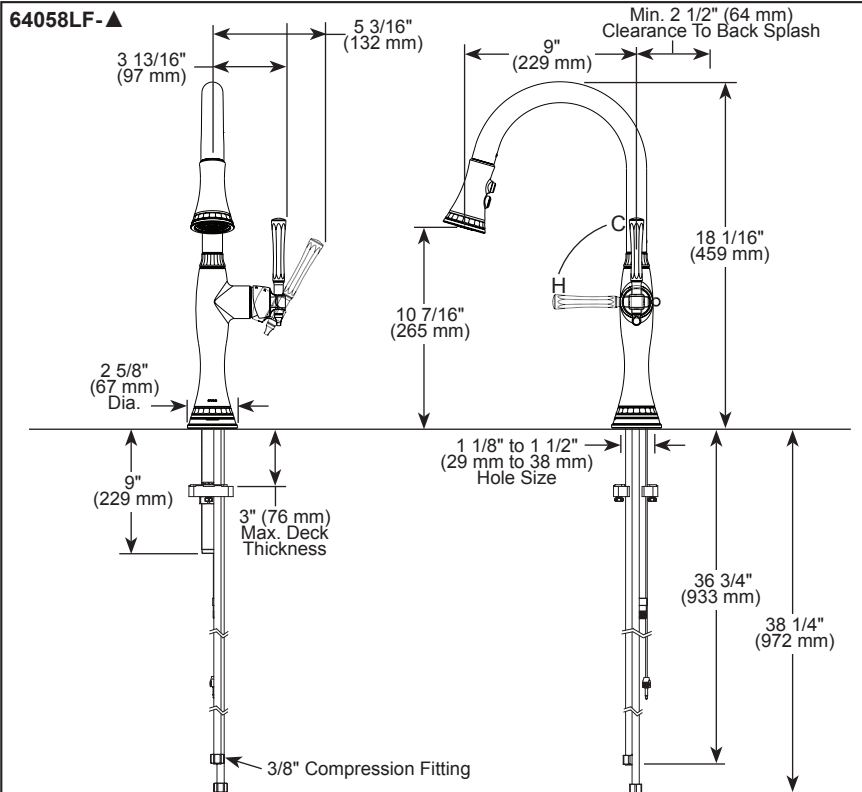

BRIZO®

KITCHEN FAUCETS

- Tulham® Collection
- Single Handle Pull-Down

▲ Designate proper finish suffix

FEATURES:

- MagneDock® Magnetic Docking
- SmartTouch® Technology with TempID - tap on/off functionality with temperature indicating LED light

STANDARD SPECIFICATIONS:

- Max flow rate 1.8 gpm @ 60 psi, 6.8 L/min @ 414 kPa
- One hole mount
- Euro-motion ceramic cartridge
- Spout rotates 360°
- Two-function wand; Aerated stream or spray
- Dual integral check valves in sprayer
- LED light indicates water temperature and signals when batteries run low.

WARRANTY

- Parts and Finish – Lifetime limited warranty; or for commercial purchasers, 10 years for multi-family residential (apartments and condominiums) and 5 years for all other commercial uses, in each case from the date the product is received by the original purchaser or their authorized representative (installation contractor, etc.).
- Electronic Parts and Batteries (if applicable) – 5 years from the date that the product is received by the original purchaser or their authorized representative (installation contractor, etc.); or for commercial purchasers, 1 year from the date that the product is received by the original purchaser or their authorized representative (installation contractor, etc.). No warranty is provided on batteries.
- Please go to www.brizo.com for the complete details of our limited warranty.

COMPLIES WITH:

- ASME A112.18.1 / CSA B125.1
- NSF/ANSI/CAN 61 & 372
- ♿ ICC/ANSI A117.1 - Valve control only