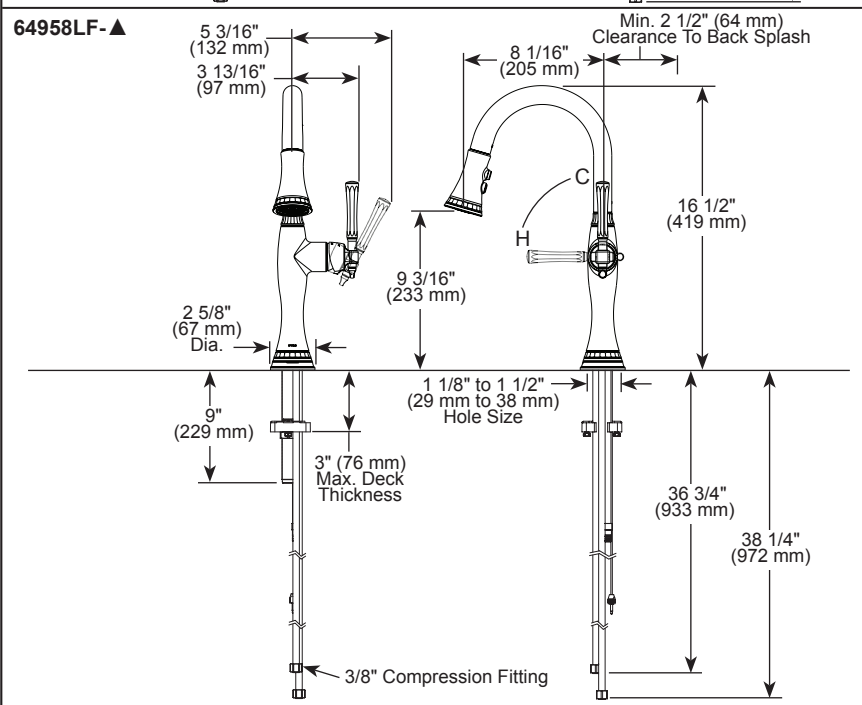

BRIZO®

KITCHEN FAUCETS

- Tulham® Collection
- Single Handle Pull-Down

▲ Designate proper finish suffix

FEATURES:

- MagneDock® Magnetic Docking
- SmartTouch® Technology with TempID - tap on/off functionality with temperature indicating LED light

STANDARD SPECIFICATIONS:

- Max flow rate 1.8 gpm @ 60 psi, 6.8 L/min @ 414 kPa
- One hole mount
- Euro-motion ceramic cartridge
- Spout rotates 360°
- Two-function wand; Aerated stream or spray
- Dual integral check valves in sprayer
- LED light indicates water temperature and signals when batteries run low.

WARRANTY

- Parts and Finish – Lifetime limited warranty; or for commercial purchasers, 10 years for multi-family residential (apartments and condominiums) and 5 years for all other commercial uses, in each case from the date the product is received by the original purchaser or their authorized representative (installation contractor, etc.).
- Electronic Parts and Batteries (if applicable) – 5 years from the date that the product is received by the original purchaser or their authorized representative (installation contractor, etc.); or for commercial purchasers, 1 year from the date that the product is received by the original purchaser or their authorized representative (installation contractor, etc.). No warranty is provided on batteries.
- Please go to www.brizo.com for the complete details of our limited warranty.

COMPLIES WITH:

- ASME A112.18.1 / CSA B125.1
- NSF/ANSI/CAN 61 & 372
- ♿ ICC/ANSI A117.1 - Valve control only