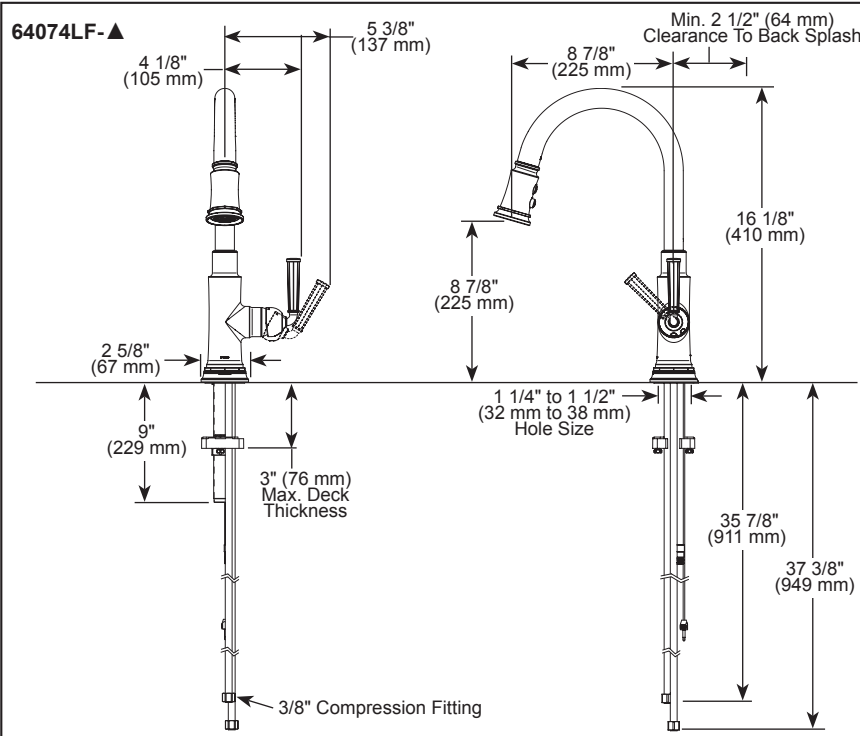

- MagneDock® Magnetic Docking
- SmartTouch® On/Off Functionality

STANDARD SPECIFICATIONS:

- Max flow rate 1.8 gpm @ 60 psi, 6.8 L/min @ 414 kPa
- One hole mount
- Euro-motion ceramic cartridge
- Spout rotates 360°
- Two-function wand; Aerated stream or spray
- Dual integral check valves in sprayer
- Quick connect hoses
- Hose travels inside mounting shank so it will not interfere with deck edges
- LED light indicates water temperature and signals when batteries run low.

WARRANTY

- Parts and Finish – Lifetime limited warranty; or for commercial purchasers, 10 years for multi-family residential (apartments and condominiums) and 5 years for all other commercial uses, in each case from the date the product is received by the original purchaser or their authorized representative (installation contractor, etc.).
- Electronic Parts and Batteries (if applicable) – 5 years from the date that the product is received by the original purchaser or their authorized representative (installation contractor, etc.); or for commercial purchasers, 1 year from the date that the product is received by the original purchaser or their authorized representative (installation contractor, etc.). No warranty is provided on batteries.
- Please go to www.brizo.com for the complete details of our limited warranty.

COMPLIES WITH:

- ASME A112.18.1 / CSA B125.1
- NSF/ANSI/CAN 61 & 372
- ICC/ANSI A117.1 - Valve control only

▲ Designate proper finish suffix