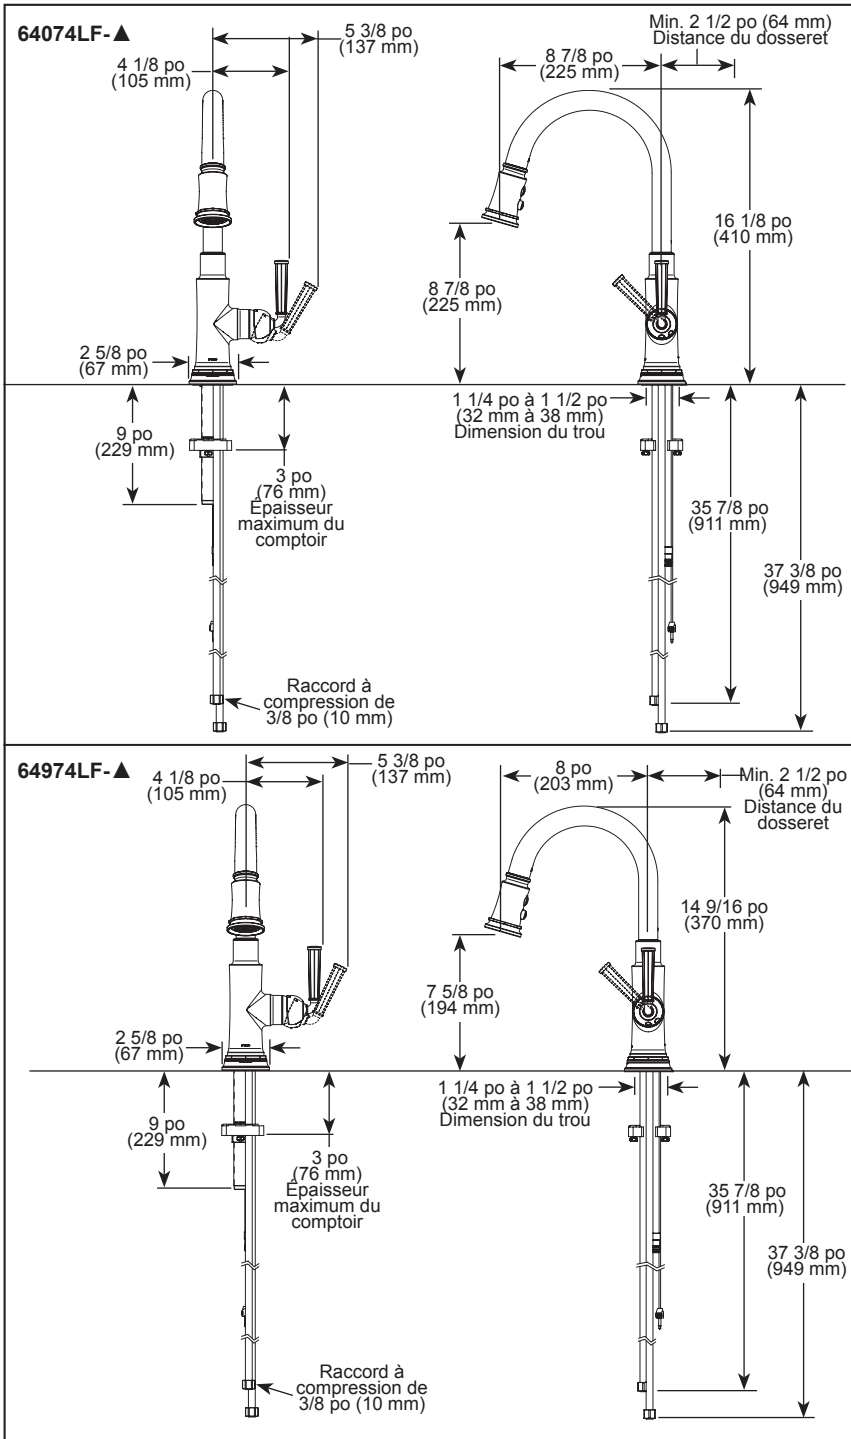

CONFORME À :

- ASME A112.18.1 / CSA B125.1
- NSF/ANSI/CAN 61 et 372
- ♿ ICC/ANSI A117.1 - Contrôle de la soupape seulement

▲ Désigner le suffixe de finition approprié