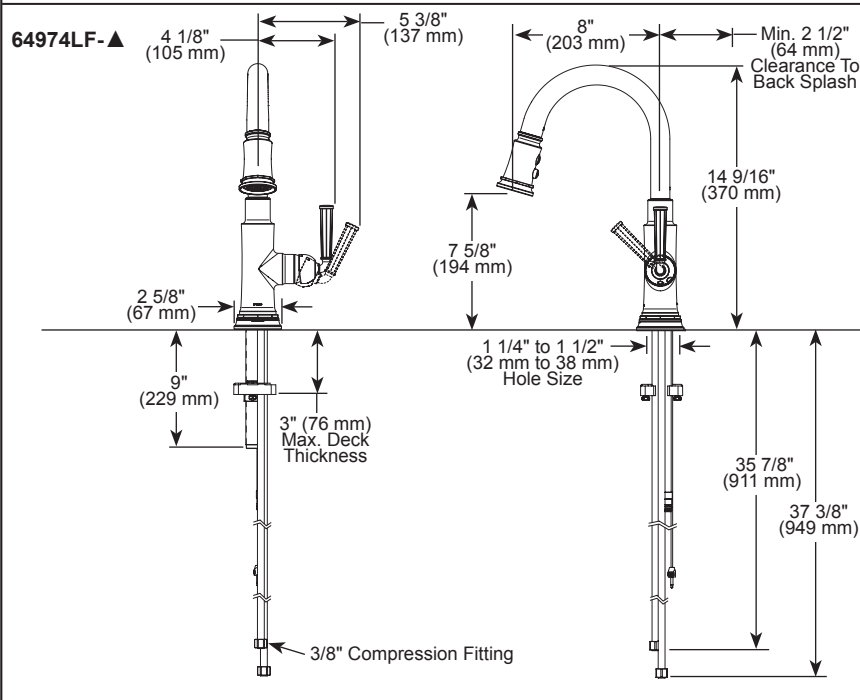

- MagneDock® Magnetic Docking
- SmartTouch® On/Off Functionality

STANDARD SPECIFICATIONS:

- Max flow rate 1.8 gpm @ 60 psi, 6.8 L/min @ 414 kPa
- One hole mount
- Euro-motion ceramic cartridge
- Spout rotates 360°
- Two-function wand; Aerated stream or spray
- Dual integral check valves in sprayer
- Quick connect hoses
- Hose travels inside mounting shank so it will not interfere with deck edges
- LED light indicates water temperature and signals when batteries run low.

WARRANTY

- Parts and Finish – Lifetime limited warranty; or for commercial purchasers, 10 years for multi-family residential (apartments and condominiums) and 5 years for all other commercial uses, in each case from the date the product is received by the original purchaser or their authorized representative (installation contractor, etc.).
- Electronic Parts and Batteries (if applicable) – 5 years from the date that the product is received by the original purchaser or their authorized representative (installation contractor, etc.); or for commercial purchasers, 1 year from the date that the product is received by the original purchaser or their authorized representative (installation contractor, etc.). No warranty is provided on batteries.
- Please go to www.brizo.com for the complete details of our limited warranty.

COMPLIES WITH:

- ASME A112.18.1 / CSA B125.1
- NSF/ANSI/CAN 61 & 372
- ICC/ANSI A117.1 - Valve control only

▲ Designate proper finish suffix