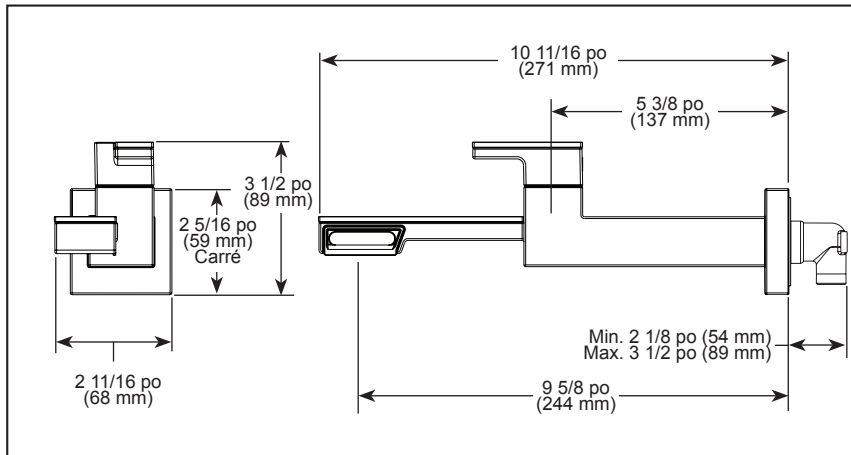

BRIZO^{MD}

ROBINET POUR SALLE DE BAIN

- Collection Frank Lloyd Wright^{MD} pour la salle de bain par Brizo^{MD}
- Poignée unique, installation au mur

SPÉCIFICATIONS STANDARDS :

- Débit maximal 1,2 gal./min à 60 psi, 4,5 L/min à 414 kPa
- Installation monotrou
- Le mécanisme de contrôle est une cartouche en céramique à cylindre rotatif avec une rotation de 180°
- La poignée effectue une rotation linéaire de 180° dans le sens des aiguilles d'une montre
- La plomberie brute R65700 est requise pour l'installation, non incluse
- Drain vendu séparément
- Bec est doté d'un flux laminaire économe en eau

GARANTIE

- Pièces et finition – Garantie à vie limitée; ou pour les clients commerciaux, 10 ans pour les résidences multifamiliales (appartements et condominiums) et 5 ans pour tout autre usage commercial, dans tous les cas à compter de la date de réception du produit par l'acheteur initial ou son représentant autorisé (installateur, etc.).
- Veuillez consulter fr.brizofaucet.ca pour tous les détails de notre garantie limitée.

CONFORME À :

- ASME A112.18.1 / CSA B125.1
- ASME A112.18.2 / CSA B125.2
- EPA WaterSense^{MD}
- ♿ ICC/ANSI A117.1

▲ Désigne le suffixe approprié de la finition

Brizo Kitchen & Bath Company se réserve le droit (1) d'effectuer des changements dans les spécifications et les matériaux, et (2) de modifier ou d'abandonner certains modèles, dans les deux cas sans préavis ni obligation. Les dimensions sont à titre indicatif seulement. Consultez le Livre des prix courants de la gamme complète ou fr.brizofaucet.ca pour la disponibilité des produits et des options.

Brizo Kitchen & Bath Faucet Company

55 E. 111th Street, Carmel, IN 46280
350 South Edgeware Road, St. Thomas, ON N5P 4L1
© 2026 Brizo Kitchen & Bath Faucet Company