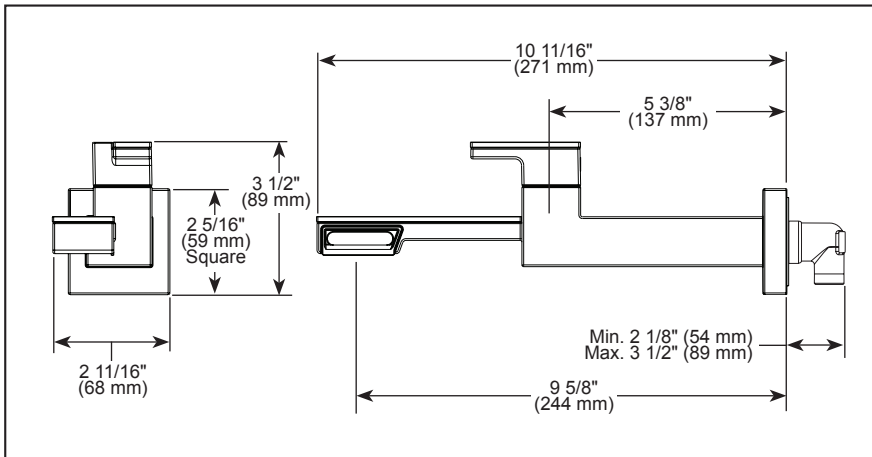

BRIZO®

BATHROOM FAUCET

- Frank Lloyd Wright® Bath Collection by Brizo®
- Single Handle Wall-Mount

STANDARD SPECIFICATIONS:

- Max flow rate 1.2 gpm @ 60 psi, 4.5 L/min @ 414 kPa
- One-hole mount
- Control mechanism is a rotating cylinder ceramic cartridge with 180° rotation
- Handle rotates linear 180° clockwise
- Rough-in R65700 required for installation, not included
- Drain sold separately
- Spout features laminar water efficient flow

WARRANTY

- Parts and Finish - Lifetime limited warranty; or for commercial purchasers, 10 years for multi-family residential (apartments and condominiums) and 5 years for all other commercial uses, in each case from the date the product is received by the original purchaser or their authorized representative (installation contractor, etc.).
- Please go to www.brizo.com for the complete details of our limited warranty.

COMPLIES WITH:

- ASME A112.18.1 / CSA B125.1
- ASME A112.18.2 / CSA B125.2
- EPA WaterSense®
- ♿ ICC/ANSI A117.1

▲ Designate Proper Finish Suffix

Brizo Kitchen & Bath Company reserves the right (1) to make changes in specifications and materials, and (2) to change or discontinue models, both without notice or obligation. Dimensions are for reference only. See current full-line price book or www.brizo.com for finish options and product availability.

Brizo Kitchen & Bath Faucet Company

55 E. 111th Street, Carmel, IN 46280
350 South Edgeware Road, St. Thomas, ON N5P 4L1
© 2026 Brizo Kitchen & Bath Faucet Company